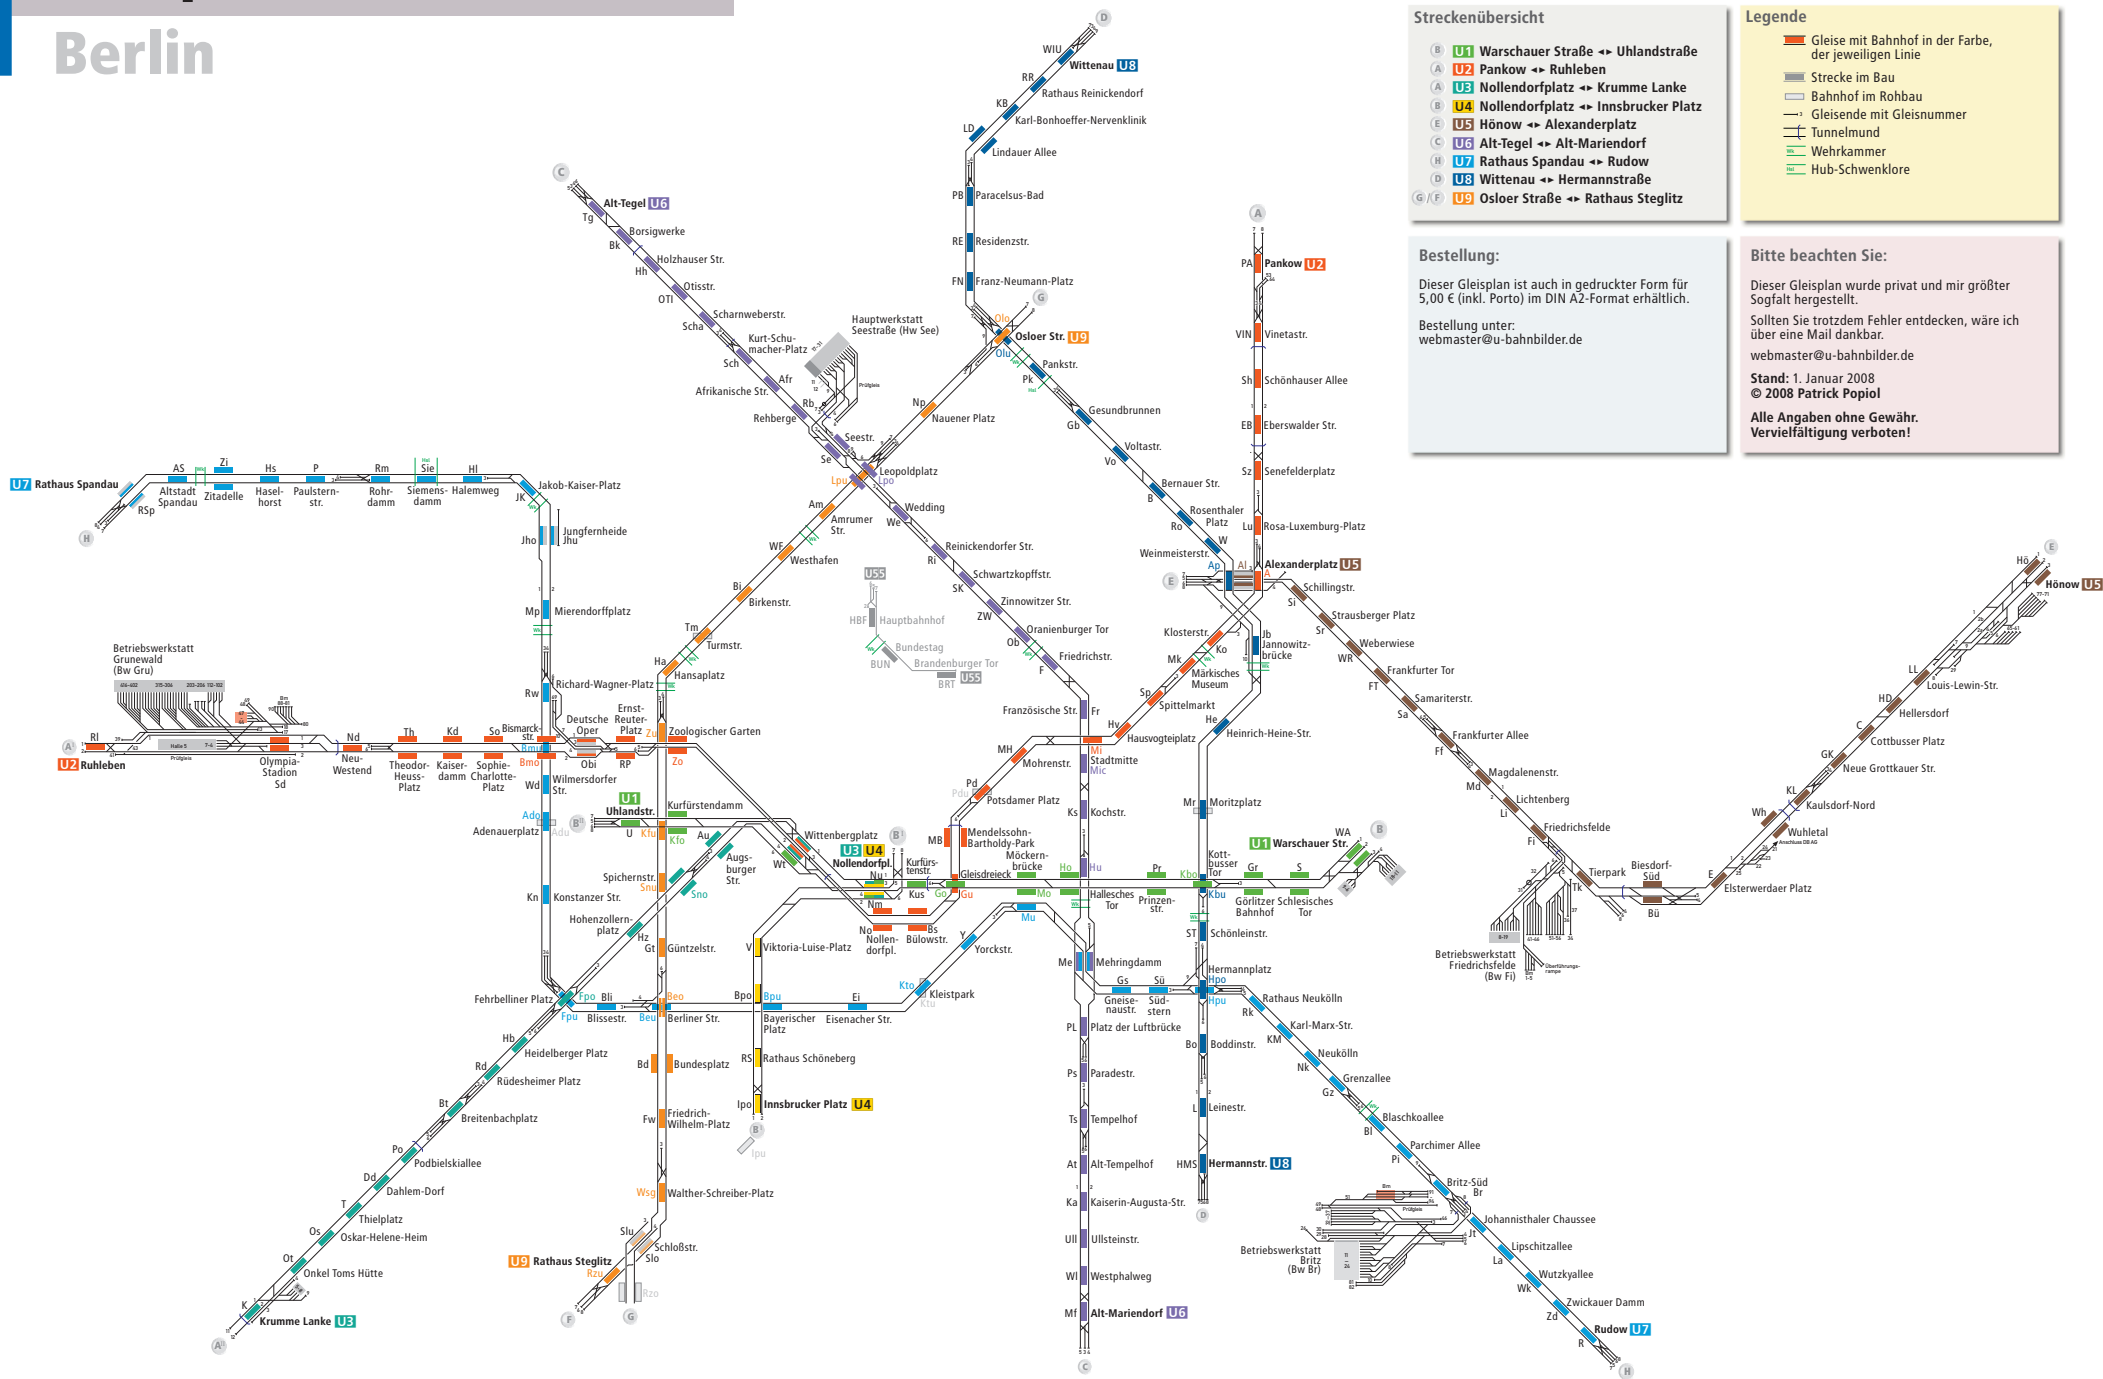

# Gleisplan Berlin

### Streckenübersicht

B	U1	Warschauer Straße ↔ Umlandstraße
A	U2	Pankow ↔ Ruhleben
A	U3	Nollendorfplatz ↔ Krumme Lanke
B	U4	Nollendorfplatz ↔ Innsbrucker Platz
E	U5	Hönow ↔ Alexanderplatz
C	U6	Alt-Tegel ↔ Alt-Mariendorf
H	U7	Rathaus Spandau ↔ Rudow
D	U8	Wittenau ↔ Hermannstraße
G/F	U9	Osloer Straße ↔ Rathaus Steglitz

### Legende

- █ Gleise mit Bahnhof in der Farbe, der jeweiligen Linie
- Strecke im Bau
- Bahnhof im Rohbau
- Gleise mit Gleisnummer
- Tunnelmund
- Wehrkammer
- Hub-Schwenklöre

### Bestellung:

Dieser Gleisplan ist auch in gedruckter Form für 5,00 € (inkl. Porto) im DIN A2-Format erhältlich.

Bestellung unter:  
webmaster@u-bahnbilder.de